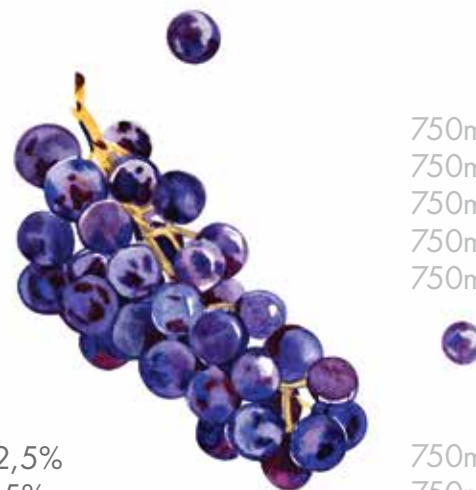

750ml **180 lei**

CRAMA HERMEZIU

C'est Soir - Busuioacă De Bohotin - Rose Sec 12,5%

C'est Soir - Cabernet Sauvignon - Rose Sec 12,5%

750ml **80 lei**

750ml **80 lei**

GRAMAJ

PREȚ

CRAMA HAMANGIA - TULCEA

Pagaia Sauvignon Blanc FUMEE - alb sec 13,5%

Ataman Cupaj Pinot Gris - Riesling - Muscat Ottonel - alb demisec 12,5%

Ataman Cabernet Sauvignon Rose - rose demisec 12,5%

750ml **80 lei**